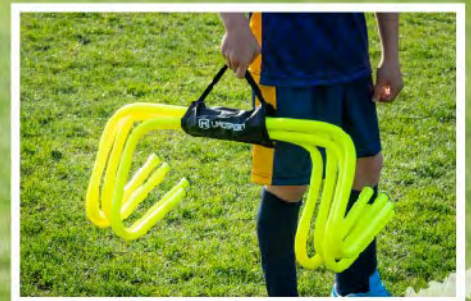

Copyright © LMC Sport

AC2001HCP

Poignée porte-haies de coordination
4.50 CHF

AC2001HC15

Haie de speed et coordination hauteur 15 cm
8.00 CHF

AC2001HC23

Haie de speed et coordination hauteur 23 cm
10.00 CHF

AC2001HC30